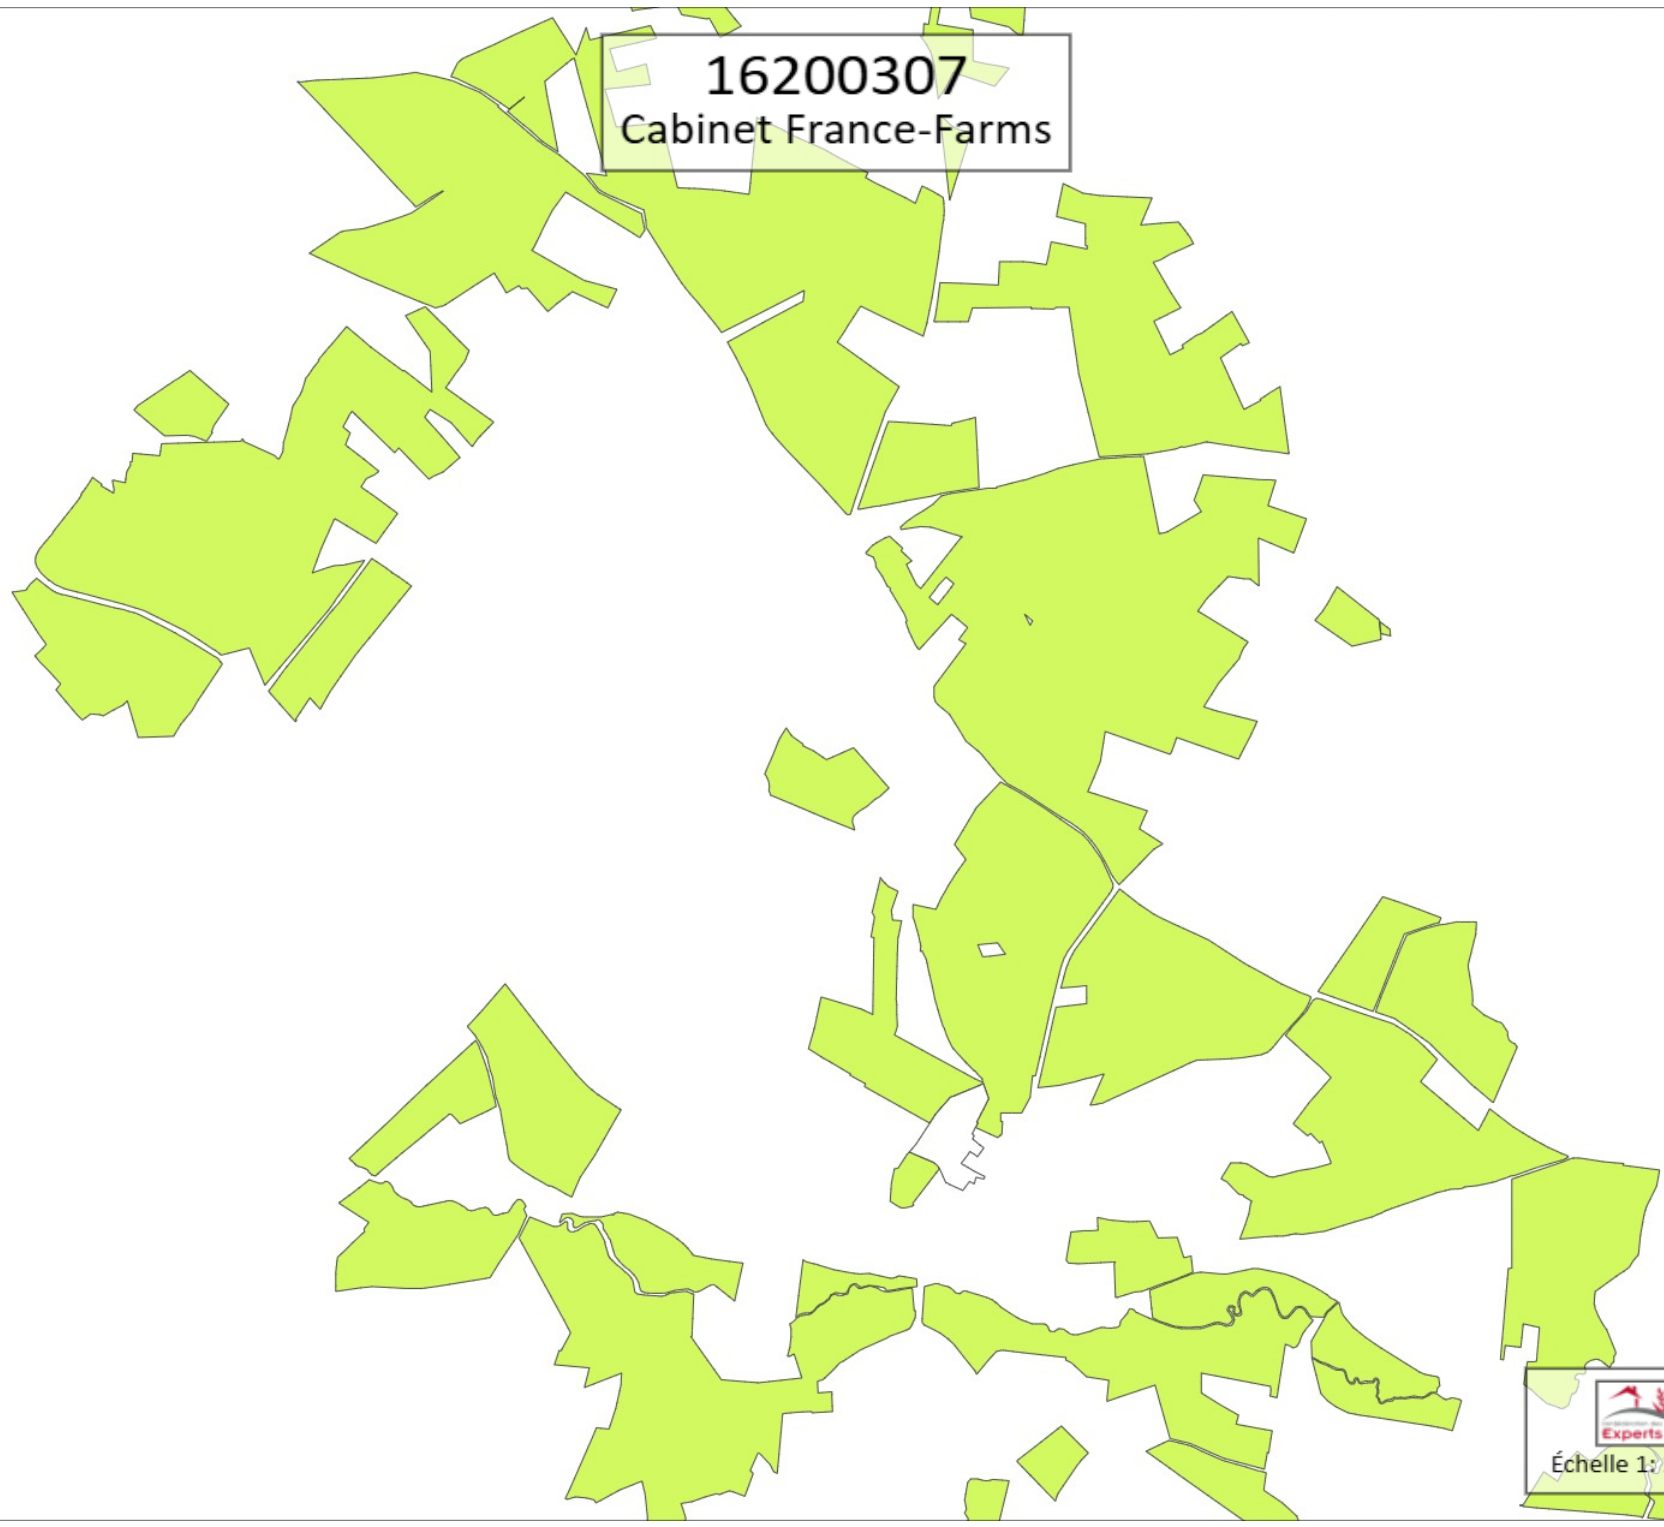

16200307
Cabinet France-Farms

 
Échelle 1:12 500 - 25/09/2024